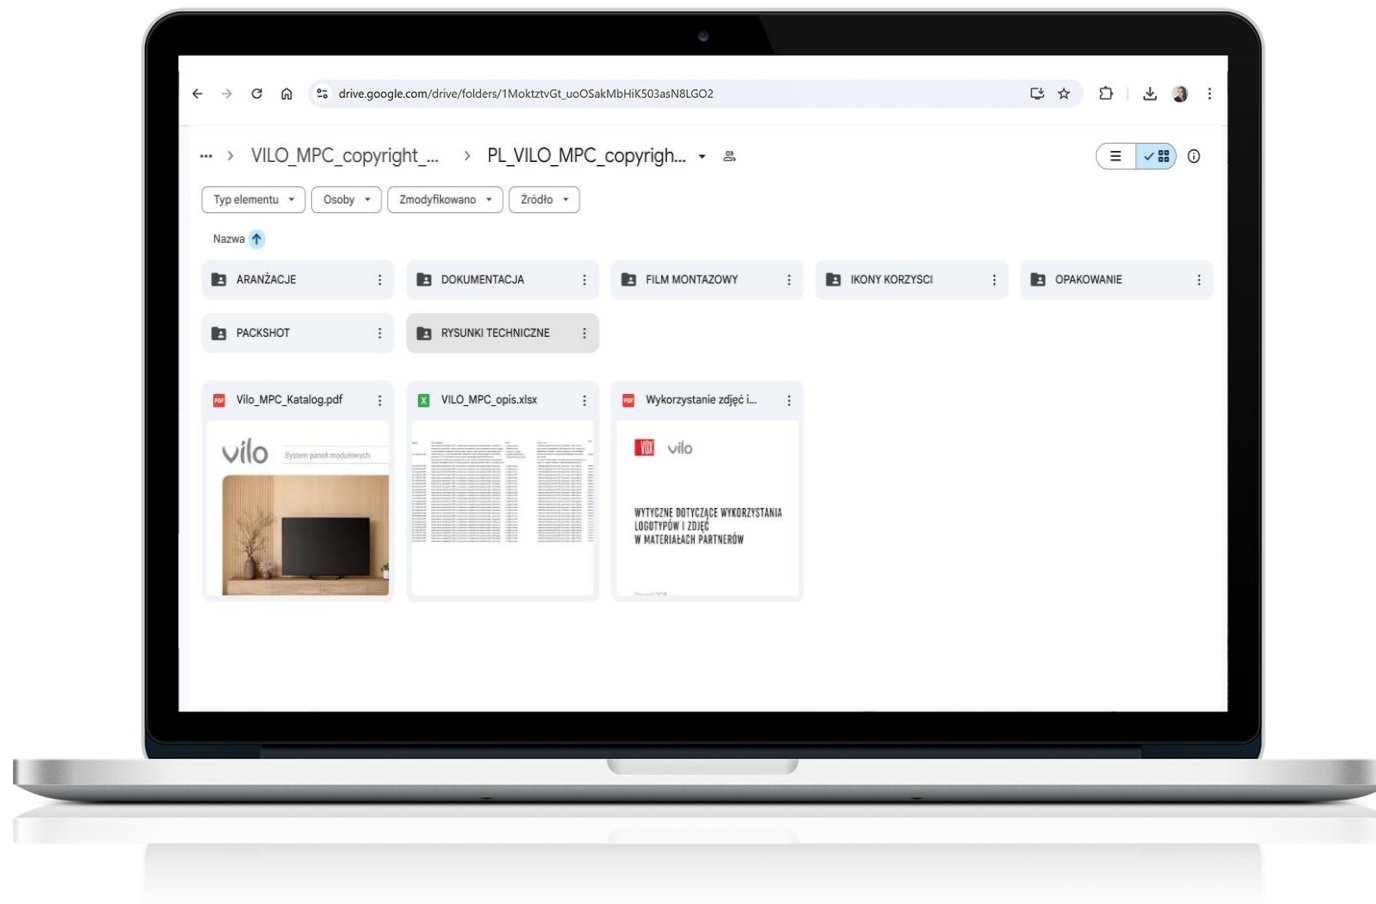

**Paneli akustyczne XL**  
Rock Copper

**Paneli akustyczne XL**  
Brushed Steel

**Paneli akustyczne XL**  
Green Fabric

**Paneli akustyczne XL**  
Black Touch

vilo

Dedicated  
landing page

vilo

Content for  
Client